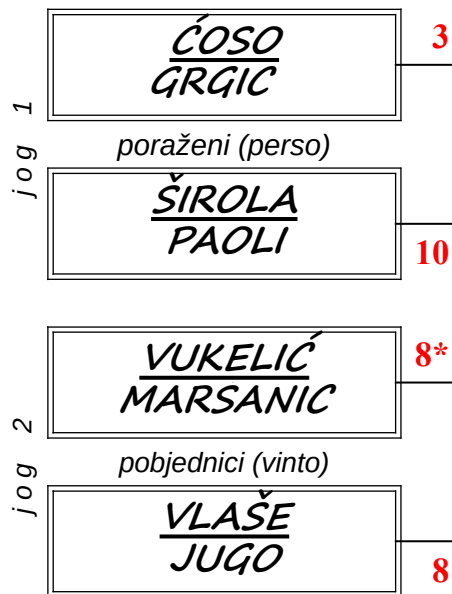

BOČE OPEN

KLANA 2024 žene

Sudac: S.MARELJA-BOŠNJAK

SKUPINA 1

KLANA

SKUPINA 2

KLANA

BOČE OPEN

KLANA 2024 žene

Sudac:

D.VLAŠE

SKUPINA 3

STUDENA

SKUPINA 4

STUDENA

BOĆE OPEN KLANA 2024 ž e n e