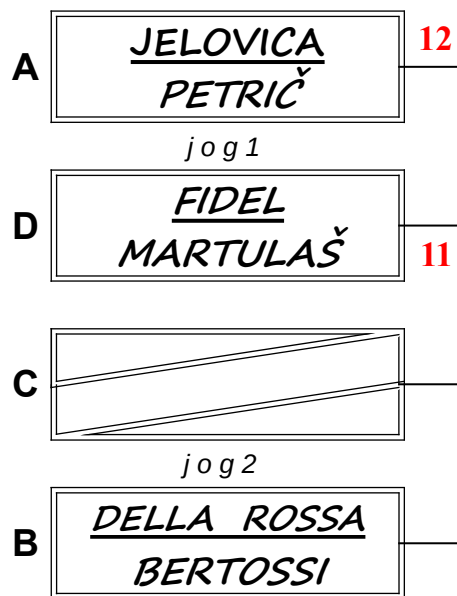

BOČE OPEN

KLANA 2024 žene

Sudac: S.MARELJA-BOŠNJAK

SKUPINA 1

KLANA

SKUPINA 2

KLANA

BOČE OPEN

KLANA 2024 žene

Sudac:

D.VLAŠE

SKUPINA 3

STUDENA

SKUPINA 4

STUDENA

BOĆE OPEN KLANA 2024 ž e n e