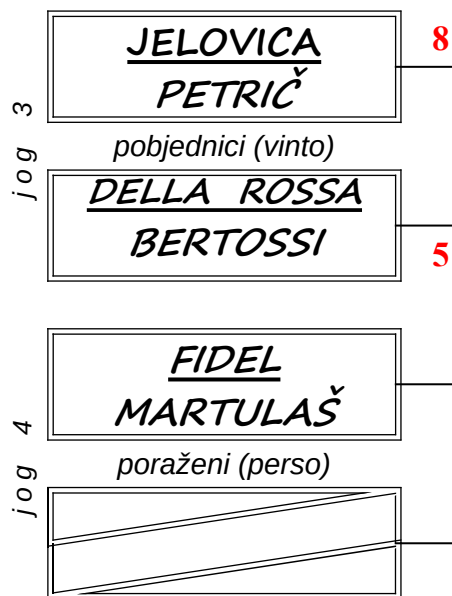

BOČE OPEN

KLANA 2024 žene

Sudac: S.MARELJA-BOŠNJAK

SKUPINA 1

KLANA

SKUPINA 2

KLANA

BOČE OPEN

KLANA 2024 žene

Sudac:

D.VLAŠE

SKUPINA 3

STUDENA

SKUPINA 4

STUDENA

BOĆE OPEN KLANA 2024 ž e n e