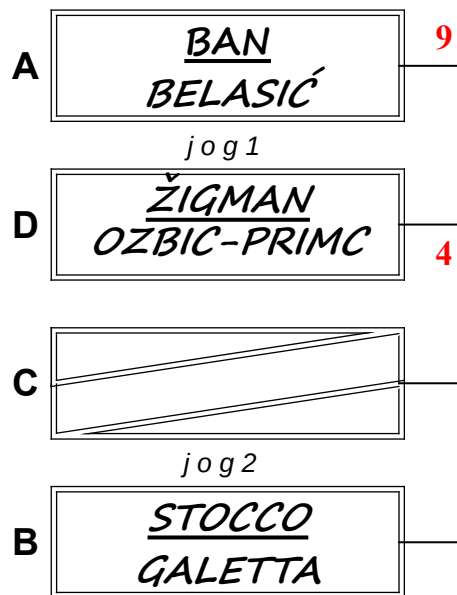

BOČE OPEN

KLANA 2024 žene

Sudac: S.MARELJA-BOŠNJAK

SKUPINA 1

KLANA

SKUPINA 2

KLANA

BOČE OPEN

KLANA 2024 žene

Sudac:

D.VLAŠE

SKUPINA 3

STUDENA

SKUPINA 4

STUDENA

BOĆE OPEN KLANA 2024 ž e n e