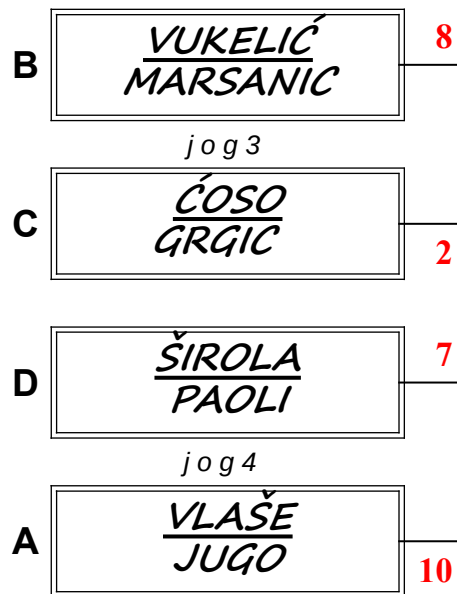

BOČE OPEN

KLANA 2024 žene

Sudac: S.MARELJA-BOŠNJAK

SKUPINA 1

KLANA

SKUPINA 2

KLANA

BOČE OPEN

KLANA 2024 žene

Sudac:

D.VLAŠE

SKUPINA 3

STUDENA

SKUPINA 4

STUDENA

BOĆE OPEN KLANA 2024 ž e n e