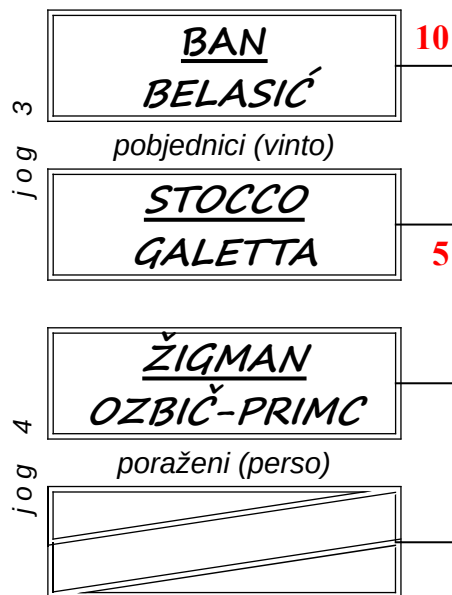

BOČE OPEN

KLANA 2024 žene

Sudac: S.MARELJA-BOŠNJAK

SKUPINA 1

KLANA

SKUPINA 2

KLANA

BOČE OPEN

KLANA 2024 žene

Sudac:

D.VLAŠE

SKUPINA 3

STUDENA

SKUPINA 4

STUDENA

BOĆE OPEN KLANA 2024 ž e n e