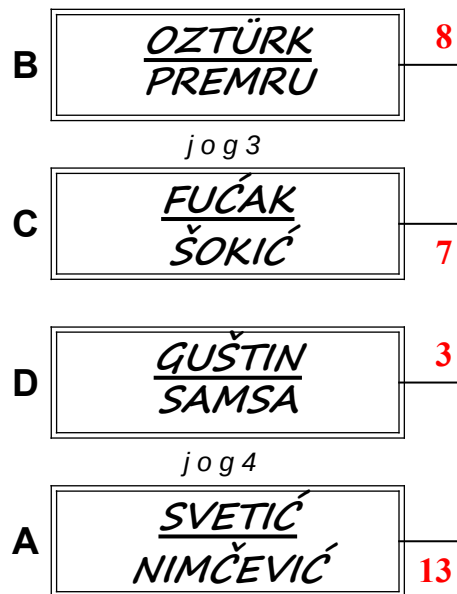

BOČE OPEN

KLANA 2024 žene

Sudac: S.MARELJA-BOŠNJAK

SKUPINA 1

KLANA

SKUPINA 2

KLANA

BOČE OPEN

KLANA 2024 žene

Sudac:

D.VLAŠE

SKUPINA 3

STUDENA

SKUPINA 4

STUDENA

BOĆE OPEN KLANA 2024 ž e n e