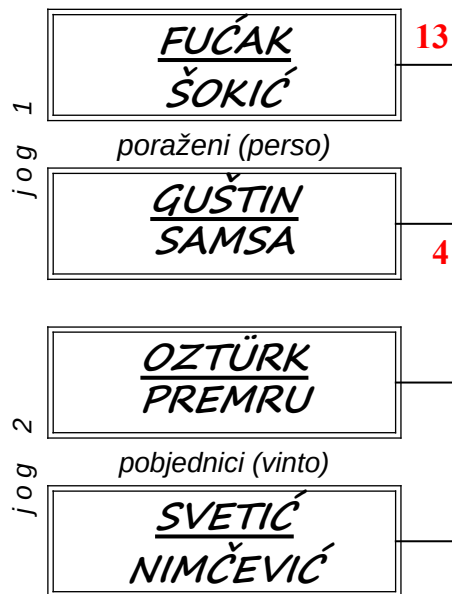

BOČE OPEN

KLANA 2024 žene

Sudac: S.MARELJA-BOŠNJAK

SKUPINA 1

KLANA

SKUPINA 2

KLANA

BOČE OPEN

KLANA 2024 žene

Sudac:

D.VLAŠE

SKUPINA 3

STUDENA

SKUPINA 4

STUDENA

BOĆE OPEN KLANA 2024 ž e n e