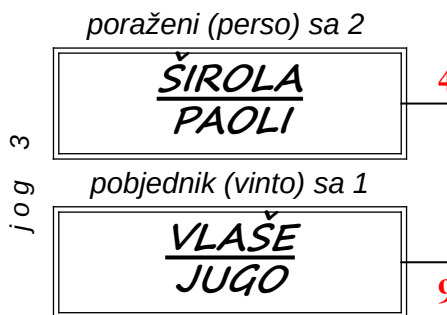

BOČE OPEN

KLANA 2024 žene

Sudac: S.MARELJA-BOŠNJAK

SKUPINA 1

KLANA

SKUPINA 2

KLANA

BOČE OPEN

KLANA 2024 žene

Sudac:

D.VLAŠE

SKUPINA 3

STUDENA

SKUPINA 4

STUDENA

BOĆE OPEN KLANA 2024 ž e n e